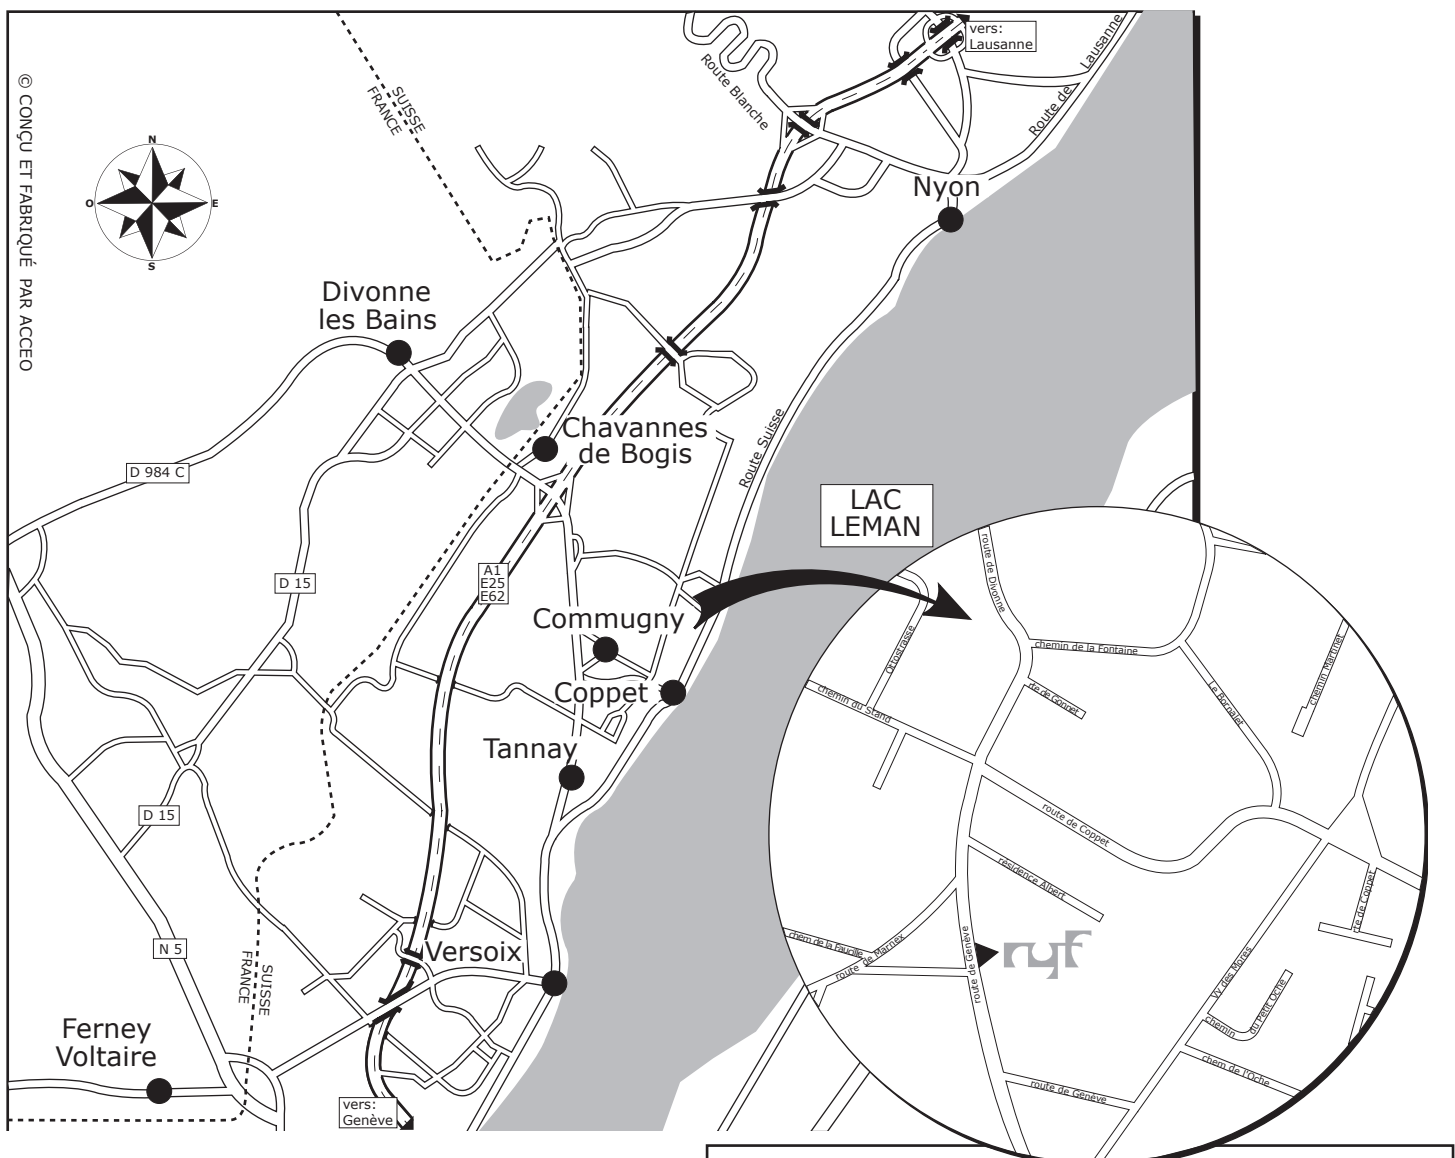

Microscopes - Imaging
Optique industrielle - Systèmes de mesure
Microscope sur mesure - Eclairages

**Nikon - Olympus - Leica - Ryeco
Vision Engineering - Motic - Luxo
Kappa - Navitar - Hugi**

MÉMO

Autoroute/Highway : GENEVE-LAUSANNE
sortie/Exit: Coppet - Chavannes de Bogis
Suivre/Follow : Coppet-Commugny