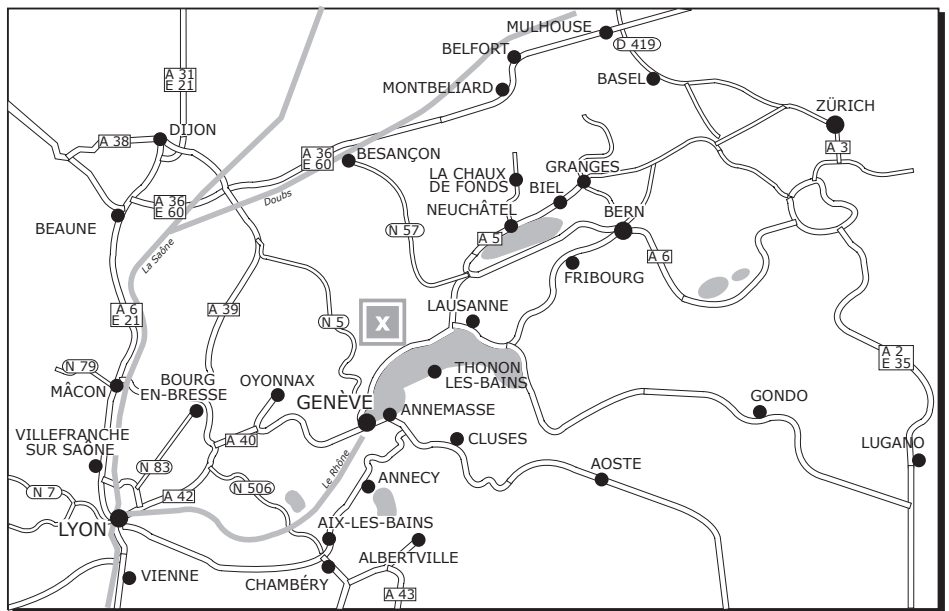

Microscopes - Imaging
Optique industrielle - Systèmes de mesure
Microscope sur mesure - Eclairages

**Nikon - Olympus - Leica - Ryeco
Vision Engineering - Motic - Luxo
Kappa - Navitar - Hugi**

MÉMO

Autoroute/Highway : GENEVE-LAUSANNE
sortie/Exit: Coppet - Chavannes de Bogis
Suivre/Follow : Coppet-Commugny