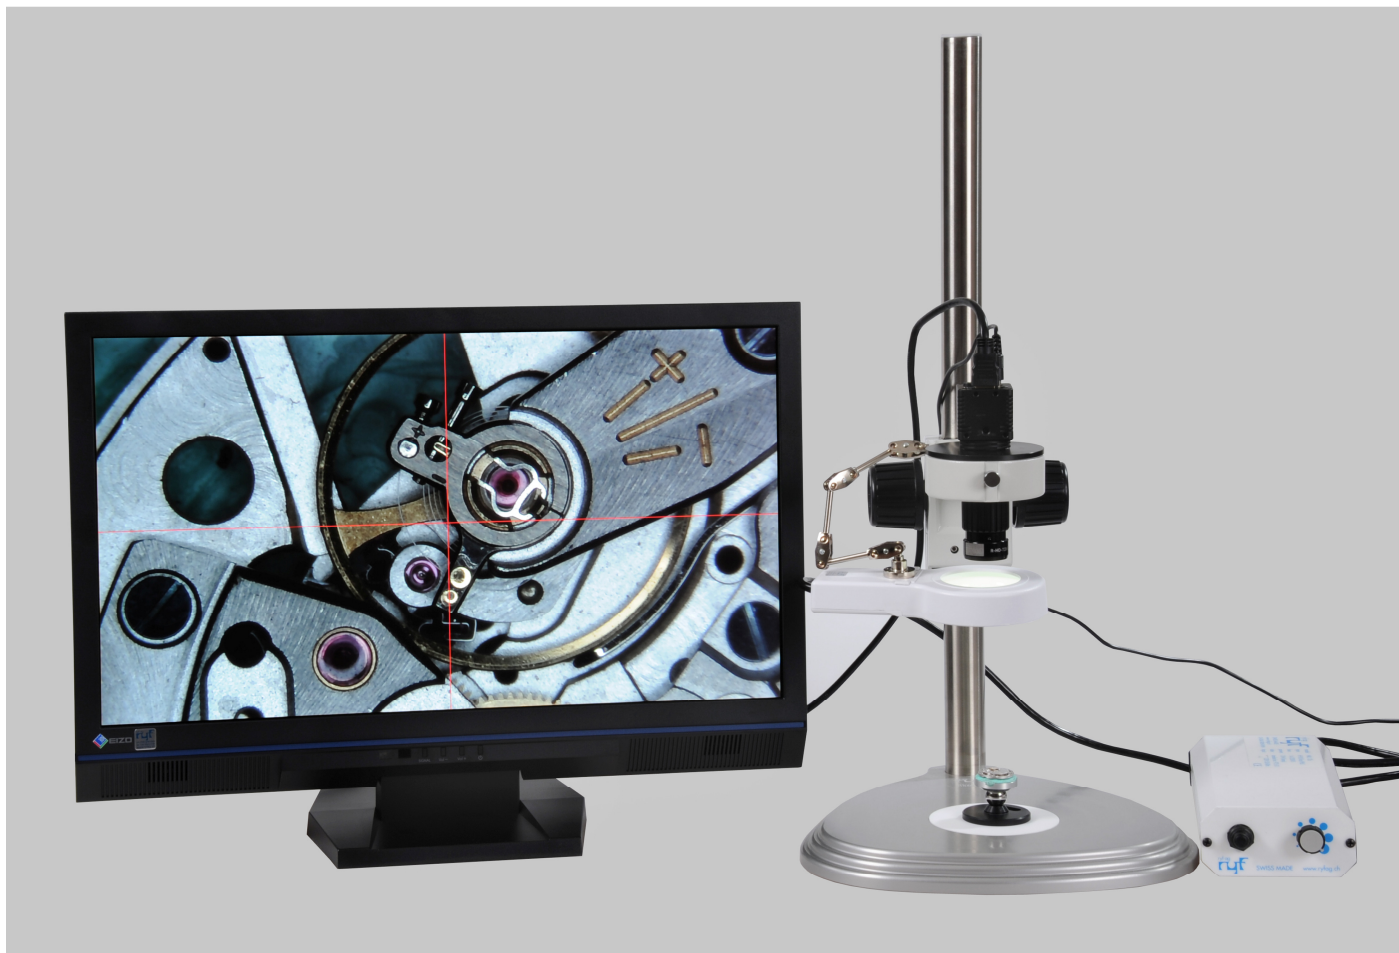

Ryf Video HDMI Kamera R-HD-720-1001

HD Videokamera zum günstigen Preis auf die Mikroskopie und Makroskopie angepasst.

Anschliessen und Kamera einsetzen – so einfach ist es!

- 720 P HD Video
- HDMI Anschluss
- Kompakte Bauweise
- Fadenkreuz Ein- oder Ausblenden

Ryf Video HDMI Kamera R-HD-720-1001

**HD Videokamera zum günstigen Preis auf Makroskopie und Mikroskopie angepasst.
 Anschliessen und Kamera einsetzen – so einfach ist es!**

- **720 P HD Video**
- **HDMI Anschluss**
- **Kompakte Bauweise**
- **Fadenkreuz Ein- oder Ausblenden**

- 720 P HD Video
- 50 - 60 Bilder/sec.
- Auflösung Pixel aktiv 1280x720
- Chipgrösse 1/3", CCD
- 16:9 Format (keine Skalierung)
- SXGA CCD-Sensor (1280 x720) mit progressivem Scan
- Gute Empfindlichkeit und Farbtreue Wiedergabe
- HDMI Output Anschluss: DVI (digitale visuelle Schnittstelle)
- Kompakte Baumasse (40m x 40mm x 47mm)
- Lichtempfindlichkeit (bei 50% Videosignal) 5 Lux bei F1,2
- Objektiv- und Mikroskop Mount C-Mount
- Auf Wunsch durch uns Programmierbar: 28 abspeicherbare Profile (Systemkonfiguration, Bild, Helligkeit, Farbe)
- CCD-Sensor Sony ICX445AQA
- Pixelgröße 3,75 x 3,75 µm
- Eingangsspannung 12 VDC
- Zubehör: Steckernetzteil und auf Wunsch mit kabelgebundener Fernbedienung

Passt, mit entsprechendem Adapter auf fast jedes Stereomikroskop Mess-mikroskop, Makroskop, Material- oder Biologie-mikroskop (jeweils mit Trinokularkopf).

Die sehr schnelle und kompakte Kamera kann an fast jeden Monitor, TV oder Beamer mit HDMI Anschluss direkt angeschlossen werden (ohne Computer!).