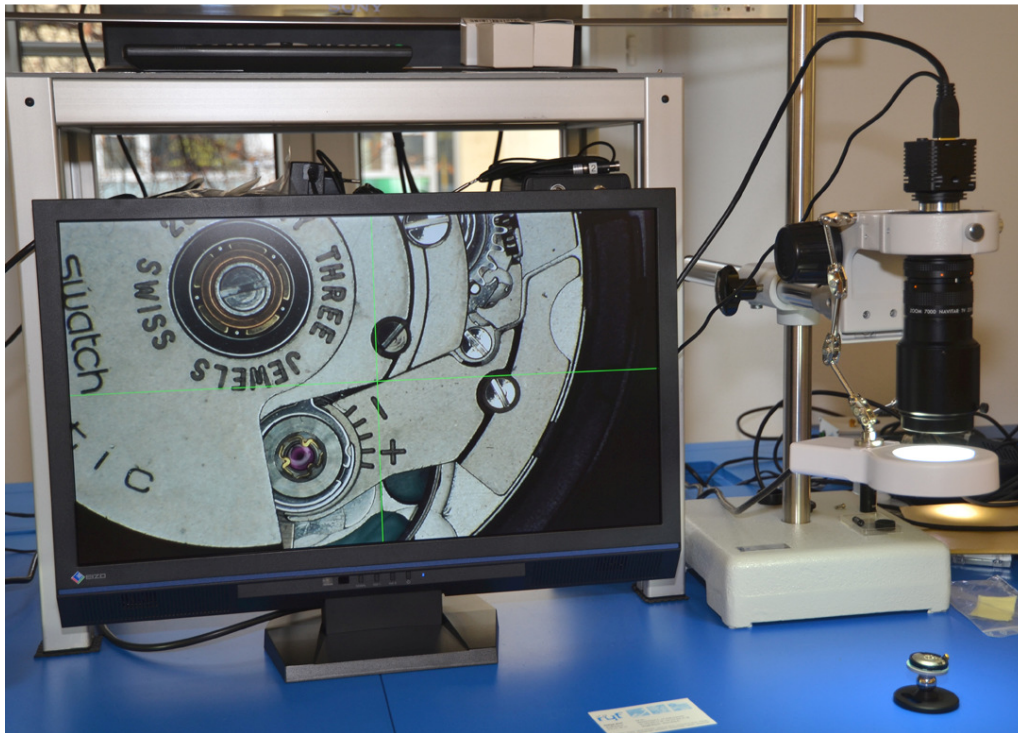

Ryf Video HDMI Kamera R-HD-720-1001

Digitale High Definition HD Videokamera zum günstigen Preis auf Makroskopie und Mikroskope angepasst (CCD-basierte Kamera produziert ein wahres 16x9 HD-Bild mit 720 P bei 60 fps).

Passt, mit entsprechendem Adapter auf fast jedes Stereomikroskop Mess-mikroskop, Makroskop, Material- oder Biologie-mikroskop (jeweils mit Trinokularkopf).

Die sehr schnelle und kompakte Kamera kann an fast jeden Monitor, TV oder Beamer mit HDMI Anschluss direkt angeschlossen werden (ohne Computer!).

Anschliessen und Kamera einsetzen – so einfach ist es!