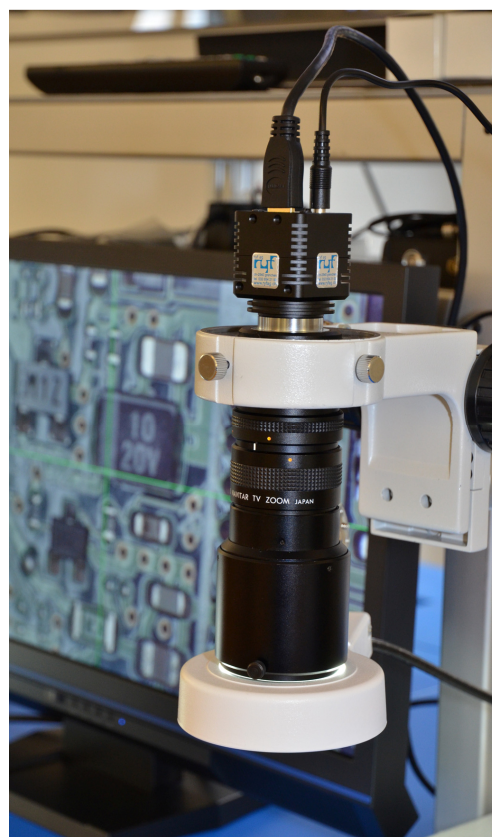

Ryf Video HDMI Kamera R-HD-720-1001

HD Videokamera zum günstigen Preis auf die Mikroskopie und Makroskopie angepasst.

Anschliessen und Kamera einsetzen – so einfach ist es!

- 720 P HD Video
- HDMI Anschluss
- Kompakte Bauweise
- Fadenkreuz Ein- oder Ausblenden

Ryf Video HDMI Kamera R-HD-720-1001

**HD Videokamera zum günstigen Preis auf Makroskopie und Mikroskopie angepasst.
 Anschliessen und Kamera einsetzen – so einfach ist es!**

- **720 P HD Video**
- **HDMI Anschluss**
- **Kompakte Bauweise**
- **Fadenkreuz Ein- oder Ausblenden**

- 720 P HD Video
- 50 - 60 Bilder/sec.
- Auflösung Pixel aktiv 1280x720
- Chipgrösse 1/3", CCD
- 16:9 Format (keine Skalierung)
- SXGA CCD-Sensor (1280 x720) mit progressivem Scan
- Gute Empfindlichkeit und Farbtreue Wiedergabe
- HDMI Output Anschluss: DVI (digitale visuelle Schnittstelle)
- Kompakte Baumasse (40m x 40mm x 47mm)
- Lichtempfindlichkeit (bei 50% Videosignal) 5 Lux bei F1,2
- Objektiv- und Mikroskop Mount C-Mount
- Auf Wunsch durch uns Programmierbar: 28 abspeicherbare Profile (Systemkonfiguration, Bild, Helligkeit, Farbe)
- CCD-Sensor Sony ICX445AQA
- Pixelgröße 3,75 x 3,75 µm
- Eingangsspannung 12 VDC
- Zubehör: Steckernetzteil und auf Wunsch mit kabelgebundener Fernbedienung

Ryf Video HDMI Kamera R-HD-720-1001

Digitale High Definition HD Videokamera zum günstigen Preis auf Makroskopie und Mikroskope angepasst (CCD-basierte Kamera produziert ein wahres 16x9 HD-Bild mit 720 P bei 60 fps).