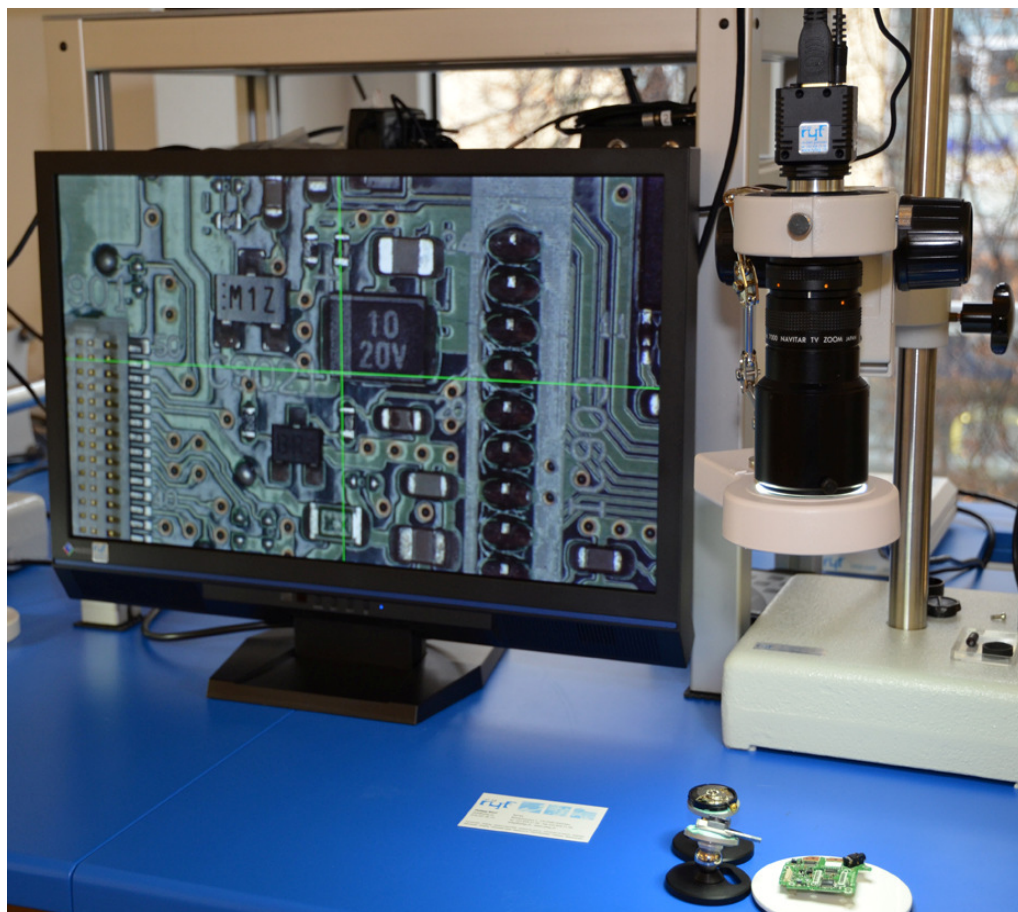

- 720 P HD Video
- 50 - 60 Bilder/sec.
- Auflösung Pixel aktiv 1280x720
- Chipgrösse 1/3", CCD
- 16:9 Format (keine Skalierung)
- SXGA CCD-Sensor (1280 x720) mit progressivem Scan
- Gute Empfindlichkeit und Farbtreue Wiedergabe
- HDMI Output Anschluss: DVI (digitale visuelle Schnittstelle)
- Kompakte Baumasse (40m x 40mm x 47mm)
- Lichtempfindlichkeit (bei 50% Videosignal) 5 Lux bei F1,2
- Objektiv- und Mikroskop Mount C-Mount
- Auf Wunsch durch uns Programmierbar: 28 abspeicherbare Profile (Systemkonfiguration, Bild, Helligkeit, Farbe)
- CCD-Sensor Sony ICX445AQA
- Pixelgröße 3,75 x 3,75 µm
- Eingangsspannung 12 VDC
- Zubehör: Steckernetzteil und auf Wunsch mit kabelgebundener Fernbedienung

Ryf Video HDMI Kamera R-HD-720-1001

Digitale High Definition HD Videokamera zum günstigen Preis auf Makroskopie und Mikroskope angepasst (CCD-basierte Kamera produziert ein wahres 16x9 HD-Bild mit 720 P bei 60 fps).

Passt, mit entsprechendem Adapter auf fast jedes Stereomikroskop Mess-mikroskop, Makroskop, Material- oder Biologie-mikroskop (jeweils mit Trinokularkopf).

Die sehr schnelle und kompakte Kamera kann an fast jeden Monitor, TV oder Beamer mit HDMI Anschluss direkt angeschlossen werden (ohne Computer!).

Anschliessen und Kamera einsetzen – so einfach ist es!

Ryf Video HDMI Kamera R-HD-720-1001

Ryf-Nummer	Beschreibung
R-HD-720-1001	Digitale High Definition HD Video-Farbkamera in HD 720 P Video Standard, HDMI Stecker, robuste Bauweise für die Makroskopie und Mikroskopie, kein PC erforderlich, kompatibel mit Monitoren mit HDMI Schnittstelle.
R-HD-720-1003	Kabelgebundene Fernbedienung für OSD-Menü zu R-HD-720-1001.
R-HD-720-1004	Stecker-Netzgerät 100-240VAC/12VDC mit Hohlstecker zu R-HD-720-1001.