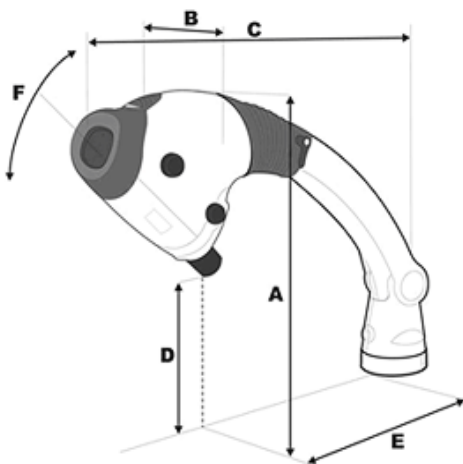

### "Direktsicht" auf das Objekt, grosser Arbeitsabstand

#### Eigenschaften und Vorteile:

Erweiterter Strahlengang für ermüdungsfreies Betrachten. Patentierte optische Betrachtung 'on-axis' (Direktsicht auf das Objekt) erlaubt eine vereinfachte Hand-Augen-Koordination für Inspektions- und Manipulationsaufgaben oder Nacharbeit von Komponenten. (Farbechte, ausgewogene LED-Beleuchtung sowie Vergrösserung 2,5x und 5,0x)

#### Bedienungskomfort:

Es wird dem Bediener ein grosser sichtbarer Bereich des Objektes durch einen grossen Bildausschnitt ermöglicht, ein grosser Arbeitsabstand und somit einfaches Handling gute Manövrierbarkeit der Objekte.

#### Vielseitigkeit:

Modernes Design mit schneller Montagemöglichkeit, bei hoher Stabilität und Flexibilität.

Massangaben:	mm
A	350 – 570
B	170
C	500 – 700
D	75 - 300
E	260 - 450
F	20° - 50°

Objektive Macro:		
Vergrösserung	Arbeitsabstand	Gesichtsfeld
2.5x	116mm	48.6mm
5x	66mm	23.8mm