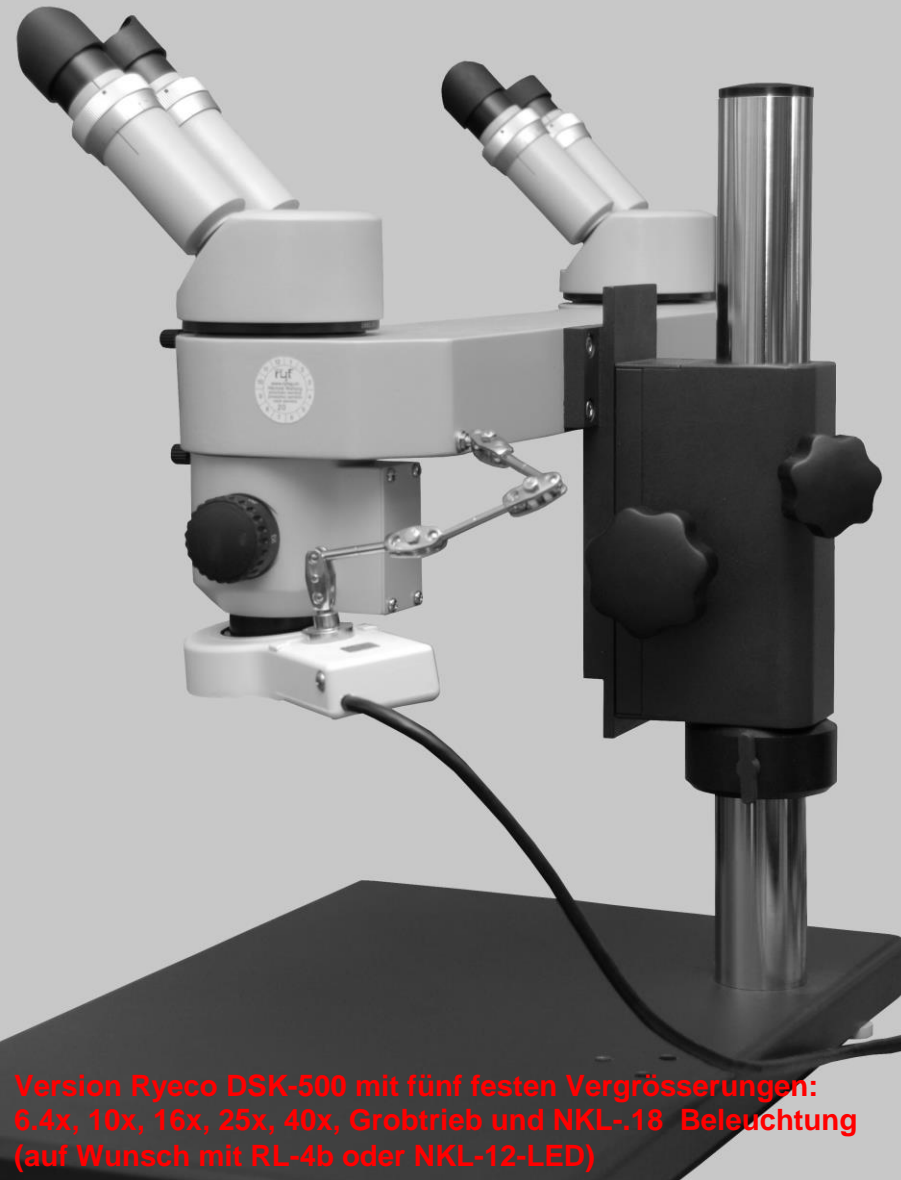

Standard Ryeco DSK-500 Diskussions-Stereomikroskop

*Günstige Standard-Version DSK-500 mit einfachem Grobtrieb.

Einfaches Diskussions-Stereomikroskop Ryeco DSK-500:

Endlich kann man zu einem fairen Preis schnell und kostenbewusst Mitarbeiter optimal ausbilden. Mit diesem qualitativ hochstehenden Diskussions-Stereomikroskop sehen zwei Personen gleichzeitig ein seitenrichtiges und aufrechtes Stereo Bild. Bei dem Ryeco DSK 500 stehen fünf feste Vergrösserungen zur Verfügung.

Zur Grundausrüstung des modular aufgebauten Stereomikroskopes gehören:

- Solide und grosse Stahlgussgrundplatte mit geschliffener Stahlsäule und Triebkasten (Grobtrieb)
- Diskussionstubus mit modularem Optikträger
- Mit fünf festen Vergrösserungen
- Zwei Binokulartuben mit einstellbarem Augenabstand und Dioptrien
- Vier Okulare WF10x mit geraden Augenmuscheln
- Einfacher LED Leuchtzeiger, beweglich zur besseren Verständigung

Zubehör: verschiedene Beleuchtungen, Vorsatzlinsen oder Objektive, Okulare 15x und 20x, C-mount Adapter für Digital Kameras, Strahlenteiler mit Blende für Subra Digitalkamera von Jenoptik, Zeiss 208 und Ryco FHD / HDMI

Version Ryeco DSK-500 mit fünf festen Vergrösserungen: 6.4x, 10x, 16x, 25x, 40x, Grobtrieb und NKL-.18 Beleuchtung (auf Wunsch mit RL-4b oder NKL-12-LED)

Okulare DSK-500:	Vorsatzobjektive DSK-500	Arbeitsabstand DSK-500
6,25x	0,3x	215mm
10x*	0,5 x	160mm
15x	0,625x	128mm
20x	1,0x*	91mm
	1,5x	45mm
*Standard	2,0x	31mm