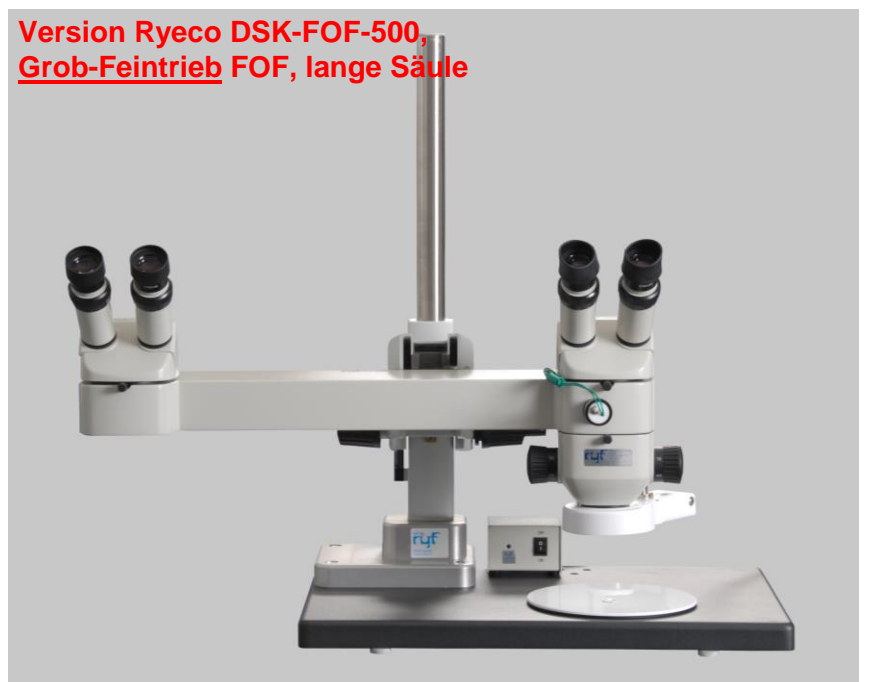

Version Ryeco DSK-FOF-500, Grob-Feintrieb FOF, lange Säule